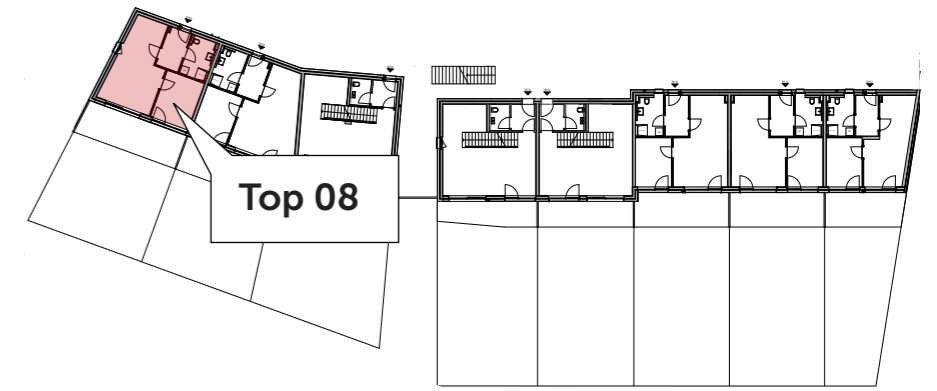

# TOP 08

Ebene 0

Wohnfläche  
Terrasse  
Garten

50,95 m<sup>2</sup>  
23,49 m<sup>2</sup>  
72,24 m<sup>2</sup>

Kaufpreis: € 230.400.-

Wahres Wohnen durch  
wahre Werte.