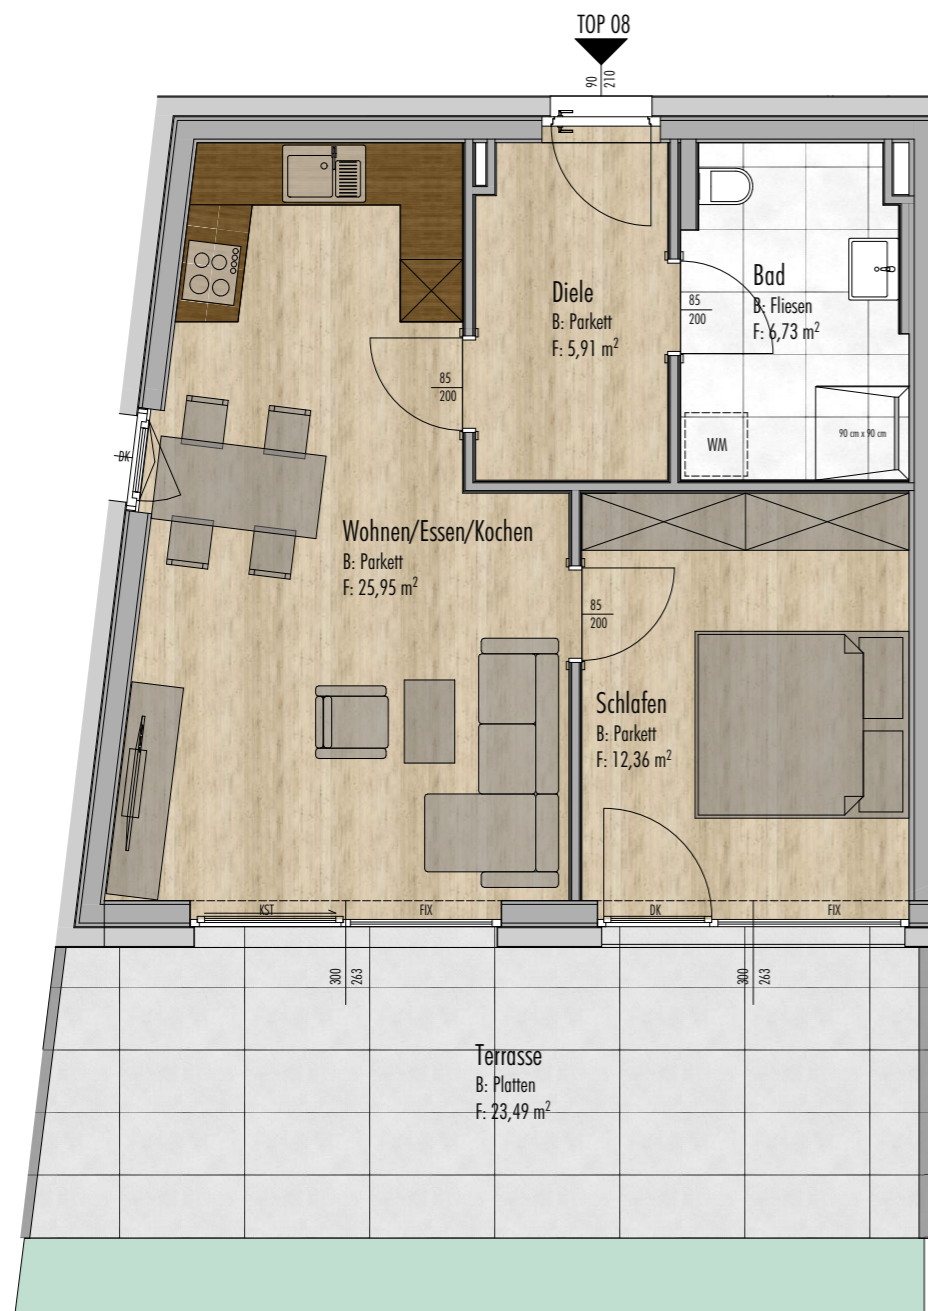

# TOP 08

Ebene 0

Wohnfläche  
Terrasse  
Garten

50,95 m<sup>2</sup>  
23,49 m<sup>2</sup>  
72,24 m<sup>2</sup>

Kaufpreis: € 230.400.-

Wahres Wohnen durch  
wahre Werte.