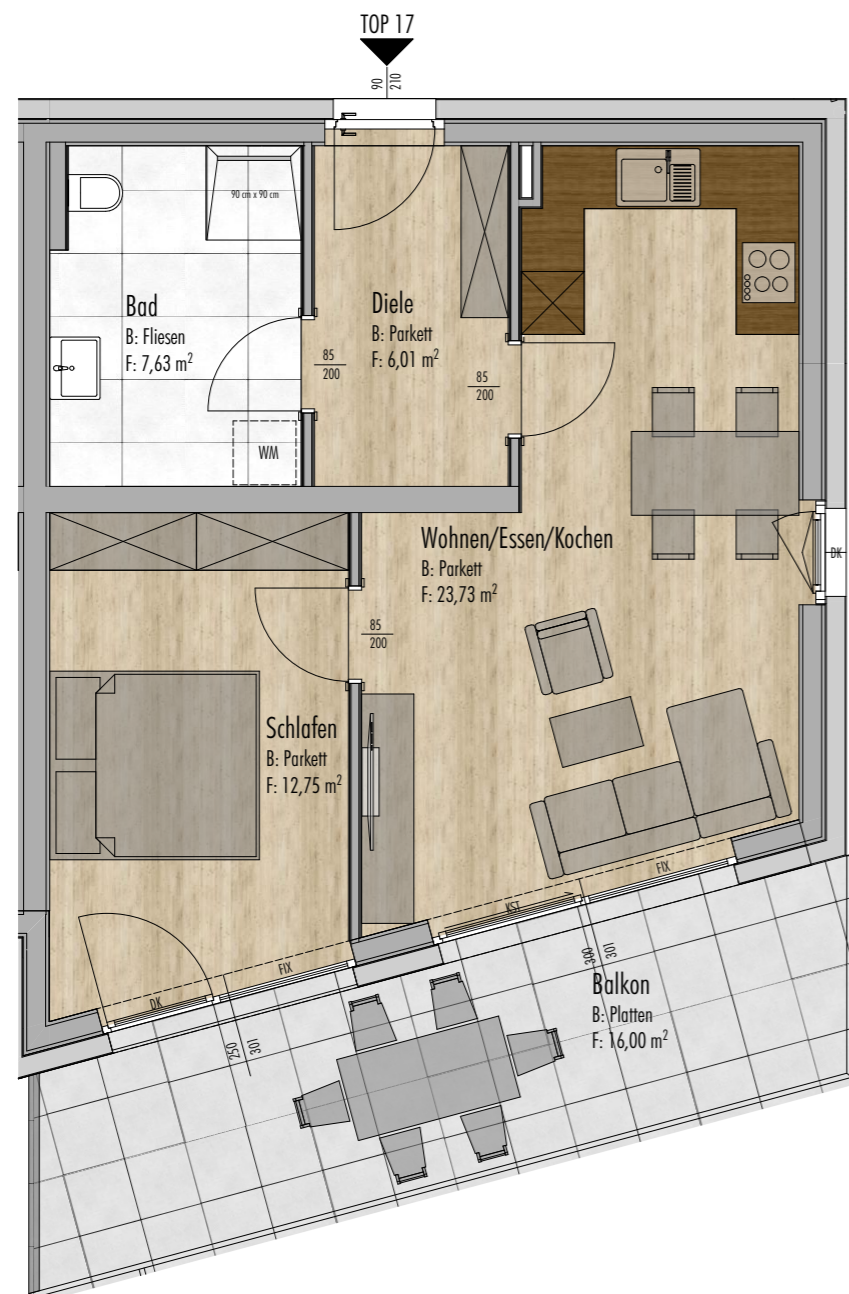

TOP 17

Ebene 2

Wohnfläche
Balkon

50,12 m²
16,00 m²

Kaufpreis: € 217.000.-

Wahres Wohnen durch
wahre Werte.