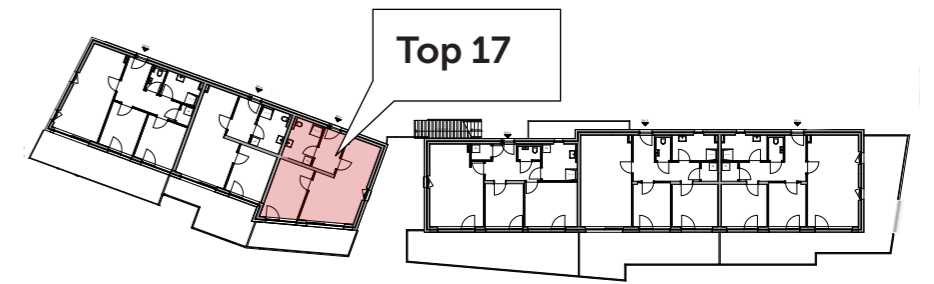

TOP 17

Ebene 2

Wohnfläche
Balkon

50,12 m²
16,00 m²

Kaufpreis: € 217.000.-

Wahres Wohnen durch
wahre Werte.