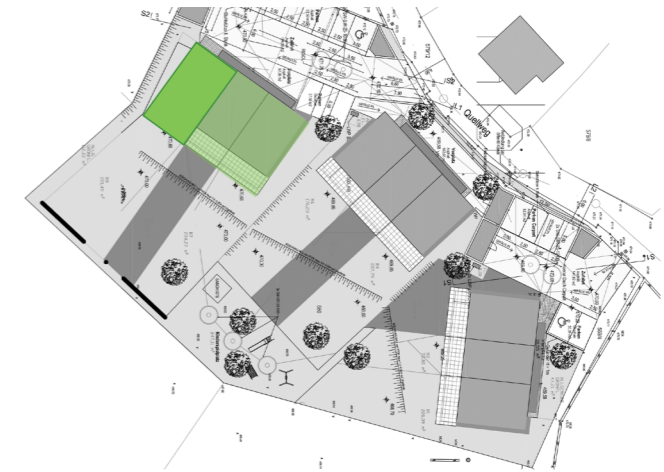

HAUS 9

ERDGESCHOSS

OBERGESCHOSS

BESSER WOHNEN - EIN LEBEN LANG.
9 MODERNE REIHENHÄUSER IN TOP LAGE

HAUS 9

Wohnfläche ins.	ca. 117,20 m²		
EG	54,29 m²	OG	62,91 m²
Terrasse	21,63 m²	Flur	7,74 m ²
Eigengarten	ca. 221,49 m²	SZ 1	17,67 m ²
WZ/ EZ/ Küche	44,13 m ²	SZ 2	13,53 m ²
AR	2,96 m ²	SZ 3	16,47 m ²
WF	5,05 m ²	BAD	7,50 m ²
WC	2,16 m ²		