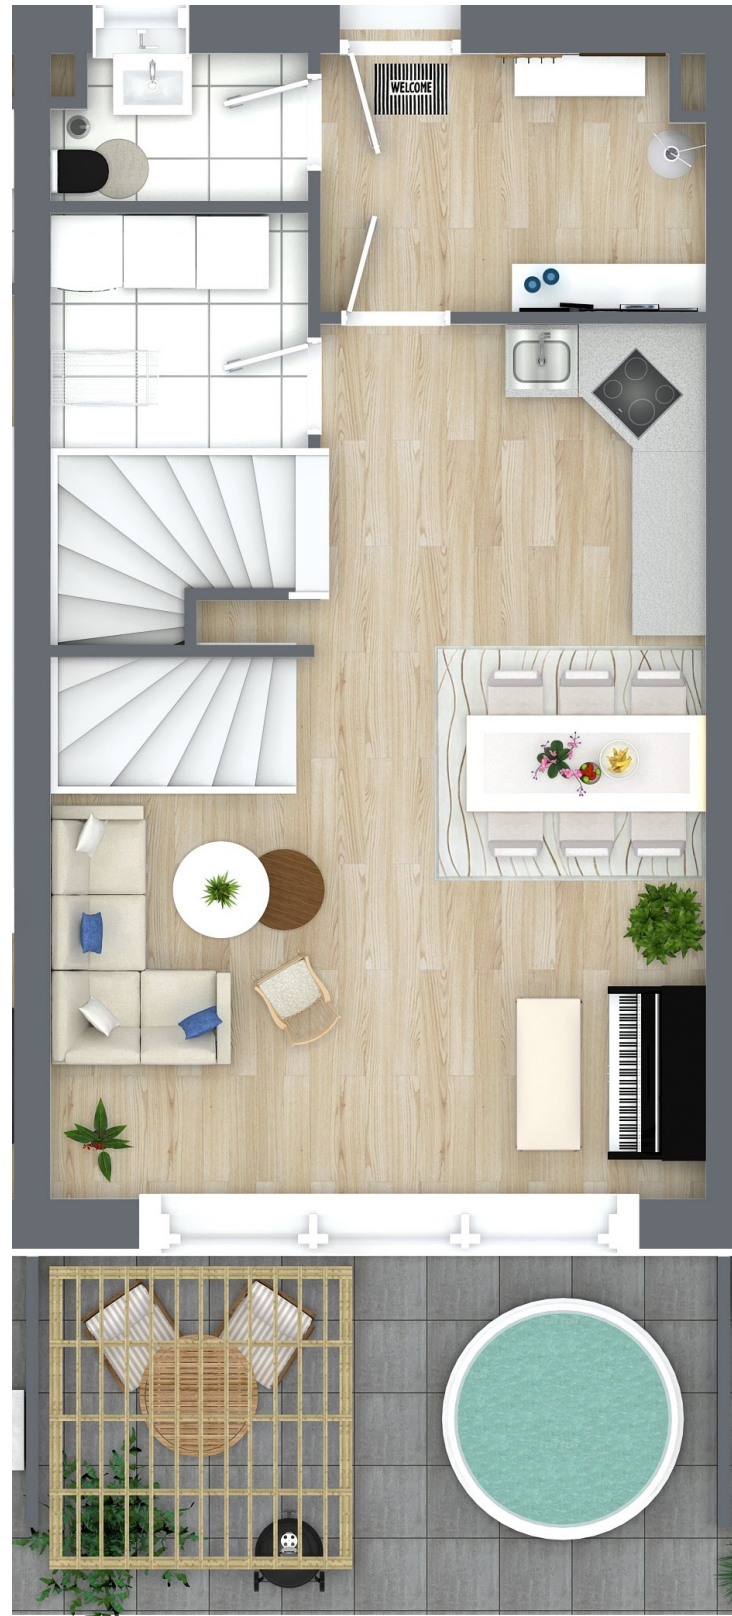

HAUS 8

ERDGESCHOSS

OBERGESCHOSS

Schlafzimmer in m² (SZ) v. o. n. u.

BESSER WOHNEN - EIN LEBEN LANG.
9 MODERNE REIHENHÄUSER IN TOP LAGE

HAUS 8

Wohnfläche ins.	ca. 99,57 m²		
EG	46,08 m²	OG	53,49 m²
Terrasse	17,10 m²	Flur	4,37 m ²
Eigengarten	ca. 120,08 m²	SZ 1	10,71 m ²
WZ/ EZ/ Küche	30,44 m ²	SZ 2	13,32 m ²
AR	7,01 m ²	SZ 3	17,33 m ²
WF	6,47 m ²	BAD	7,75 m ²
WC	2,17 m ²		