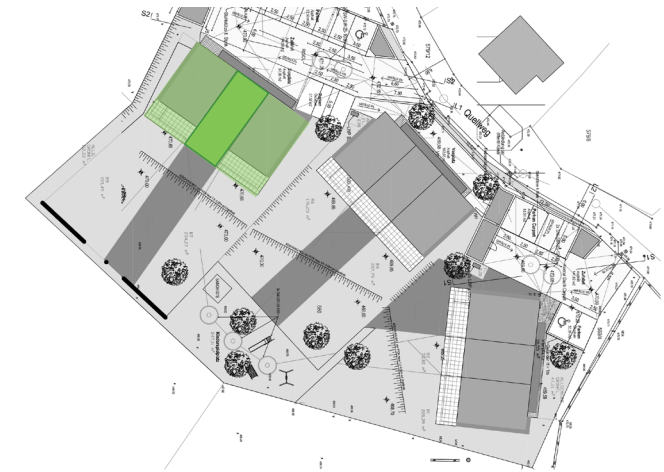

HAUS 8

ERDGESCHOSS

OBERGESCHOSS

Schlafzimmer in m² (SZ) v. o. n. u.

BESSER WOHNEN - EIN LEBEN LANG.
9 MODERNE REIHENHÄUSER IN TOP LAGE

HAUS 8

Wohnfläche ins.	ca. 99,57 m²		
EG	46,08 m²	OG	53,49 m²
Terrasse	17,10 m²	Flur	4,37 m ²
Eigengarten	ca. 120,08 m²	SZ 1	10,71 m ²
WZ/ EZ/ Küche	30,44 m ²	SZ 2	13,32 m ²
AR	7,01 m ²	SZ 3	17,33 m ²
WF	6,47 m ²	BAD	7,75 m ²
WC	2,17 m ²		