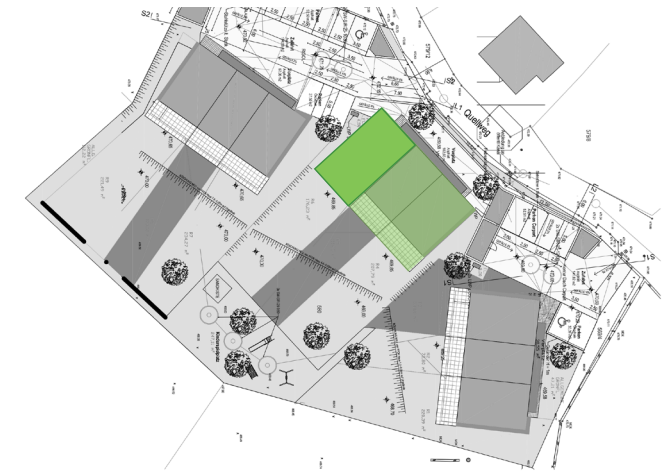

HAUS 6

ERDGESCHOSS

OBERGESCHOSS

Schlafzimmer in m² (SZ) v. o. n. u.

BESSER WOHNEN - EIN LEBEN LANG.
9 MODERNE REIHENHÄUSER IN TOP LAGE

HAUS 6

Wohnfläche ins.	ca. 117,20 m²		
EG	54,29 m²	OG	62,91 m²
Terrasse	21,63 m²	Flur	7,74 m ²
Eigengarten	ca. 176,23 m²	SZ 1	17,67 m ²
WZ/ EZ/ Küche	44,13 m ²	SZ 2	13,53 m ²
AR	2,96 m ²	SZ 3	16,47 m ²
WF	5,05 m ²	BAD	7,50 m ²
WC	2,16 m ²		