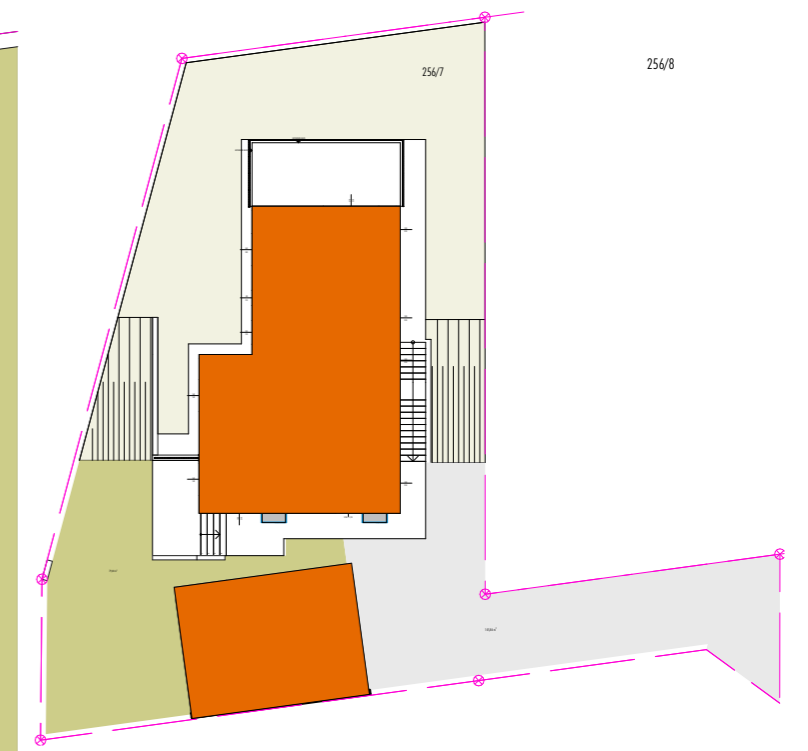

0. Erdgeschoss 1:125

-1. Untergeschoss 1:125

256/8

NETTOFLÄCHENAUFSTELLUNG			
Raumkatego...	Ursprungsge...	Raumname	Nutzfläche in m ²
01 Wohnen und Aufenthalt	Untergeschoss	TECHNIK/KELLER	17,68
	Untergeschoss	VORRAUM 01	14,82
	Untergeschoss	WC	5,34
	Untergeschoss	WOHNEN/ESSEN/KOC...	42,46
	Untergeschoss	ZIMMER 04	14,59
	Erdgeschoss	AR	3,16
	Erdgeschoss	VORRAUM 02	22,36
	Erdgeschoss	WC/BAD 01	4,99
	Erdgeschoss	WC/BAD 02	5,64
	Erdgeschoss	ZIMMER 01	19,83
	Erdgeschoss	ZIMMER 02	17,68
Erdgeschoss	ZIMMER 03	14,84	
			183,39 m²
02 Sonstige Flächen	Erdgeschoss	CARPORT	31,50
	Erdgeschoss	GERÄTERAUM	10,40
			41,90 m²
03 Terrasse und Balkon	Untergeschoss	TERRASSE	26,98
	Erdgeschoss	BALKON	22,41
	Erdgeschoss	TERRASSE	18,16
			67,55 m²
04 Gärten	Untergeschoss	Garten 2	175,57
	Erdgeschoss	Garten 1	79,40
05 Grundstücksfläche			638,00