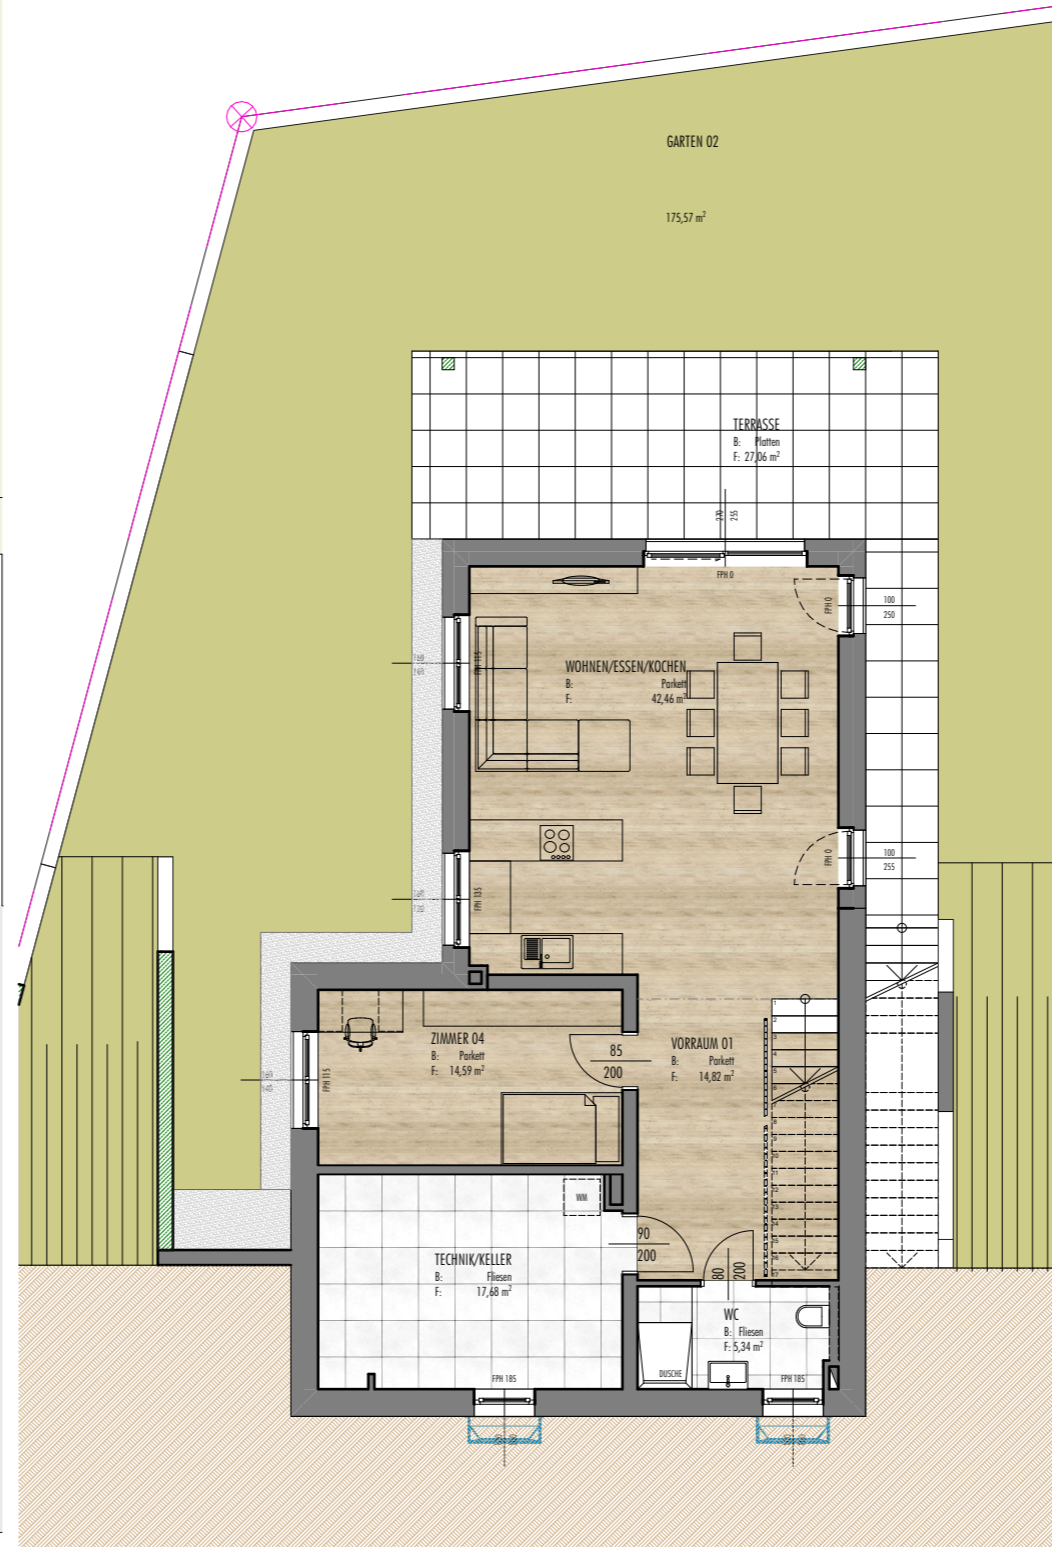

0. Erdgeschoss 1:125

-1. Untergeschoss 1:125

256/8

NETTOFLÄCHENAUFSTELLUNG			
Raumkatego...	Ursprungsge...	Raumname	Nutzfläche in m ²
01 Wohnen und Aufenthalt	Untergeschoss	TECHNIK/KELLER	17,68
	Untergeschoss	VORRAUM 01	14,82
	Untergeschoss	WC	5,34
	Untergeschoss	WOHNEN/ESSEN/KOC...	42,46
	Untergeschoss	ZIMMER 04	14,59
	Erdgeschoss	AR	3,16
	Erdgeschoss	VORRAUM 02	22,36
	Erdgeschoss	WC/BAD 01	4,99
	Erdgeschoss	WC/BAD 02	5,64
	Erdgeschoss	ZIMMER 01	19,83
	Erdgeschoss	ZIMMER 02	17,68
Erdgeschoss	ZIMMER 03	14,84	
			183,39 m²
02 Sonstige Flächen	Erdgeschoss	CARPORT	31,50
	Erdgeschoss	GERÄTERAUM	10,40
			41,90 m²
03 Terrasse und Balkon	Untergeschoss	TERRASSE	26,98
	Erdgeschoss	BALKON	22,41
	Erdgeschoss	TERRASSE	18,16
			67,55 m²
04 Gärten	Untergeschoss	Garten 2	175,57
	Erdgeschoss	Garten 1	79,40
05 Grundstücksfläche			638,00