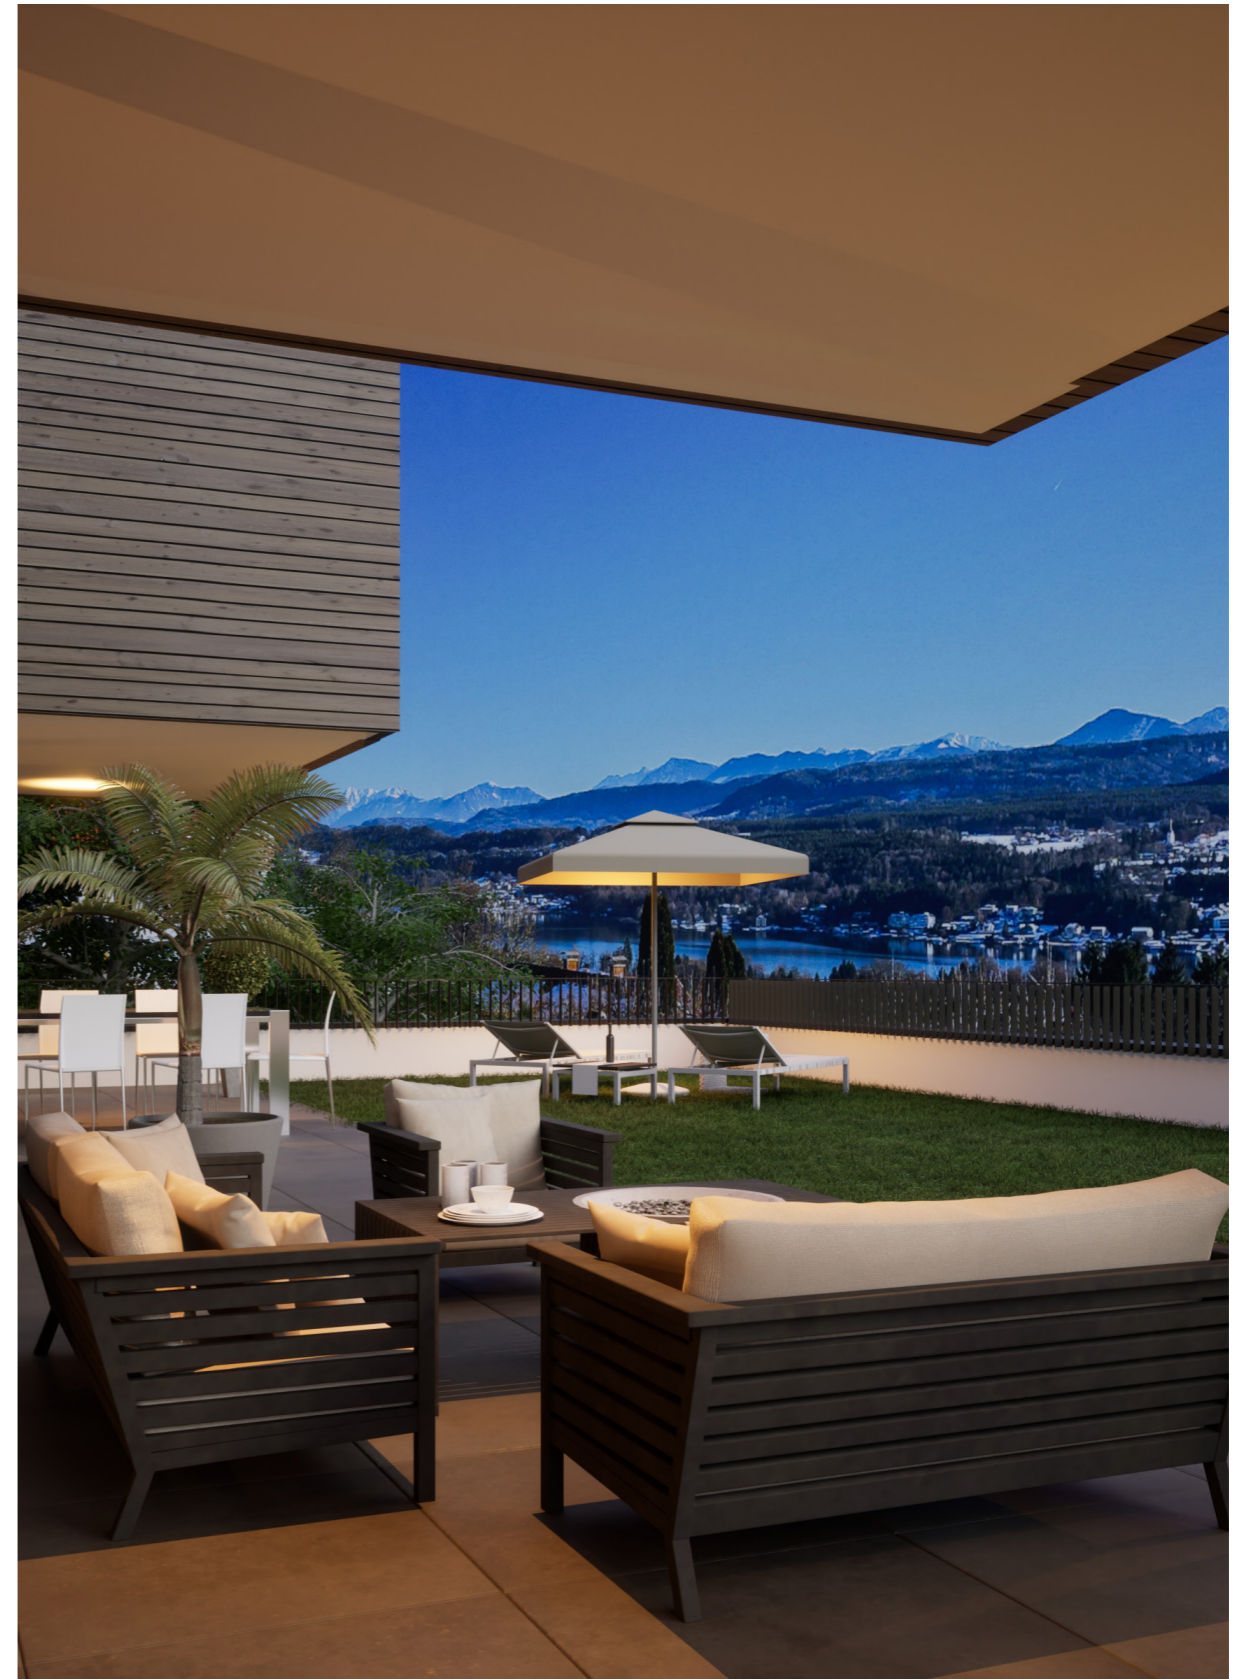

EXKLUSIVES WOHNEN.

Das Anwesen verführt weiters mit vielen exklusiven Möglichkeiten der Entspannung. Freuen Sie sich auf einen Rückzugsort mit unzähligen kulinarischen Köstlichkeiten in lokalen Gasthäusern und Restaurants sowie herzlicher Gastfreundschaft der Einheimischen. In Ihrem Paradies für Freizeitaktivitäten – vom Wassersport mit eigenem Baderecht am Wörthersee – bis hin zu malerischen Wanderungen.

AUS DEM STEGREIF.

Entdecken Sie Göriach – ein Ort, der die Sinne verführt und bleibende Erinnerungen schafft. Gönnen Sie sich eine Auszeit vom Alltag und lassen Sie sich von der Magie dieses verträumten Fleckchens Erde bezaubern.

Das Beste? harMOHNy bietet nicht nur luxuriösen Wohnraum, sondern auch einen unvergleichlichen Zugang zum Wörthersee: Der private Badesteg ermöglicht es nämlich den Bewohner:innen, das exklusive Seeerlebnis in vollen Zügen zu genießen. Sei es beim morgendlichen Schwimmen, Sonnenbaden oder einfach nur beim Entspannen mit einem atemberaubenden Blick auf die umliegende Natur.

HERZLICH WILLKOMMEN.

Entdecken Sie hier Ihr neues Luxusdomizil mit heiß begehrtem Baderecht am wunderschönen Wörthersee. An einem Ort, an dem Sie Ihren ganz persönlichen Lifestyle in Verbindung mit hochwertiger Bauweise genießen können. Willkommen in Ihrem neuen Zuhause, wo jeder Blick und jedes Detail pure harMOHNY verspricht.